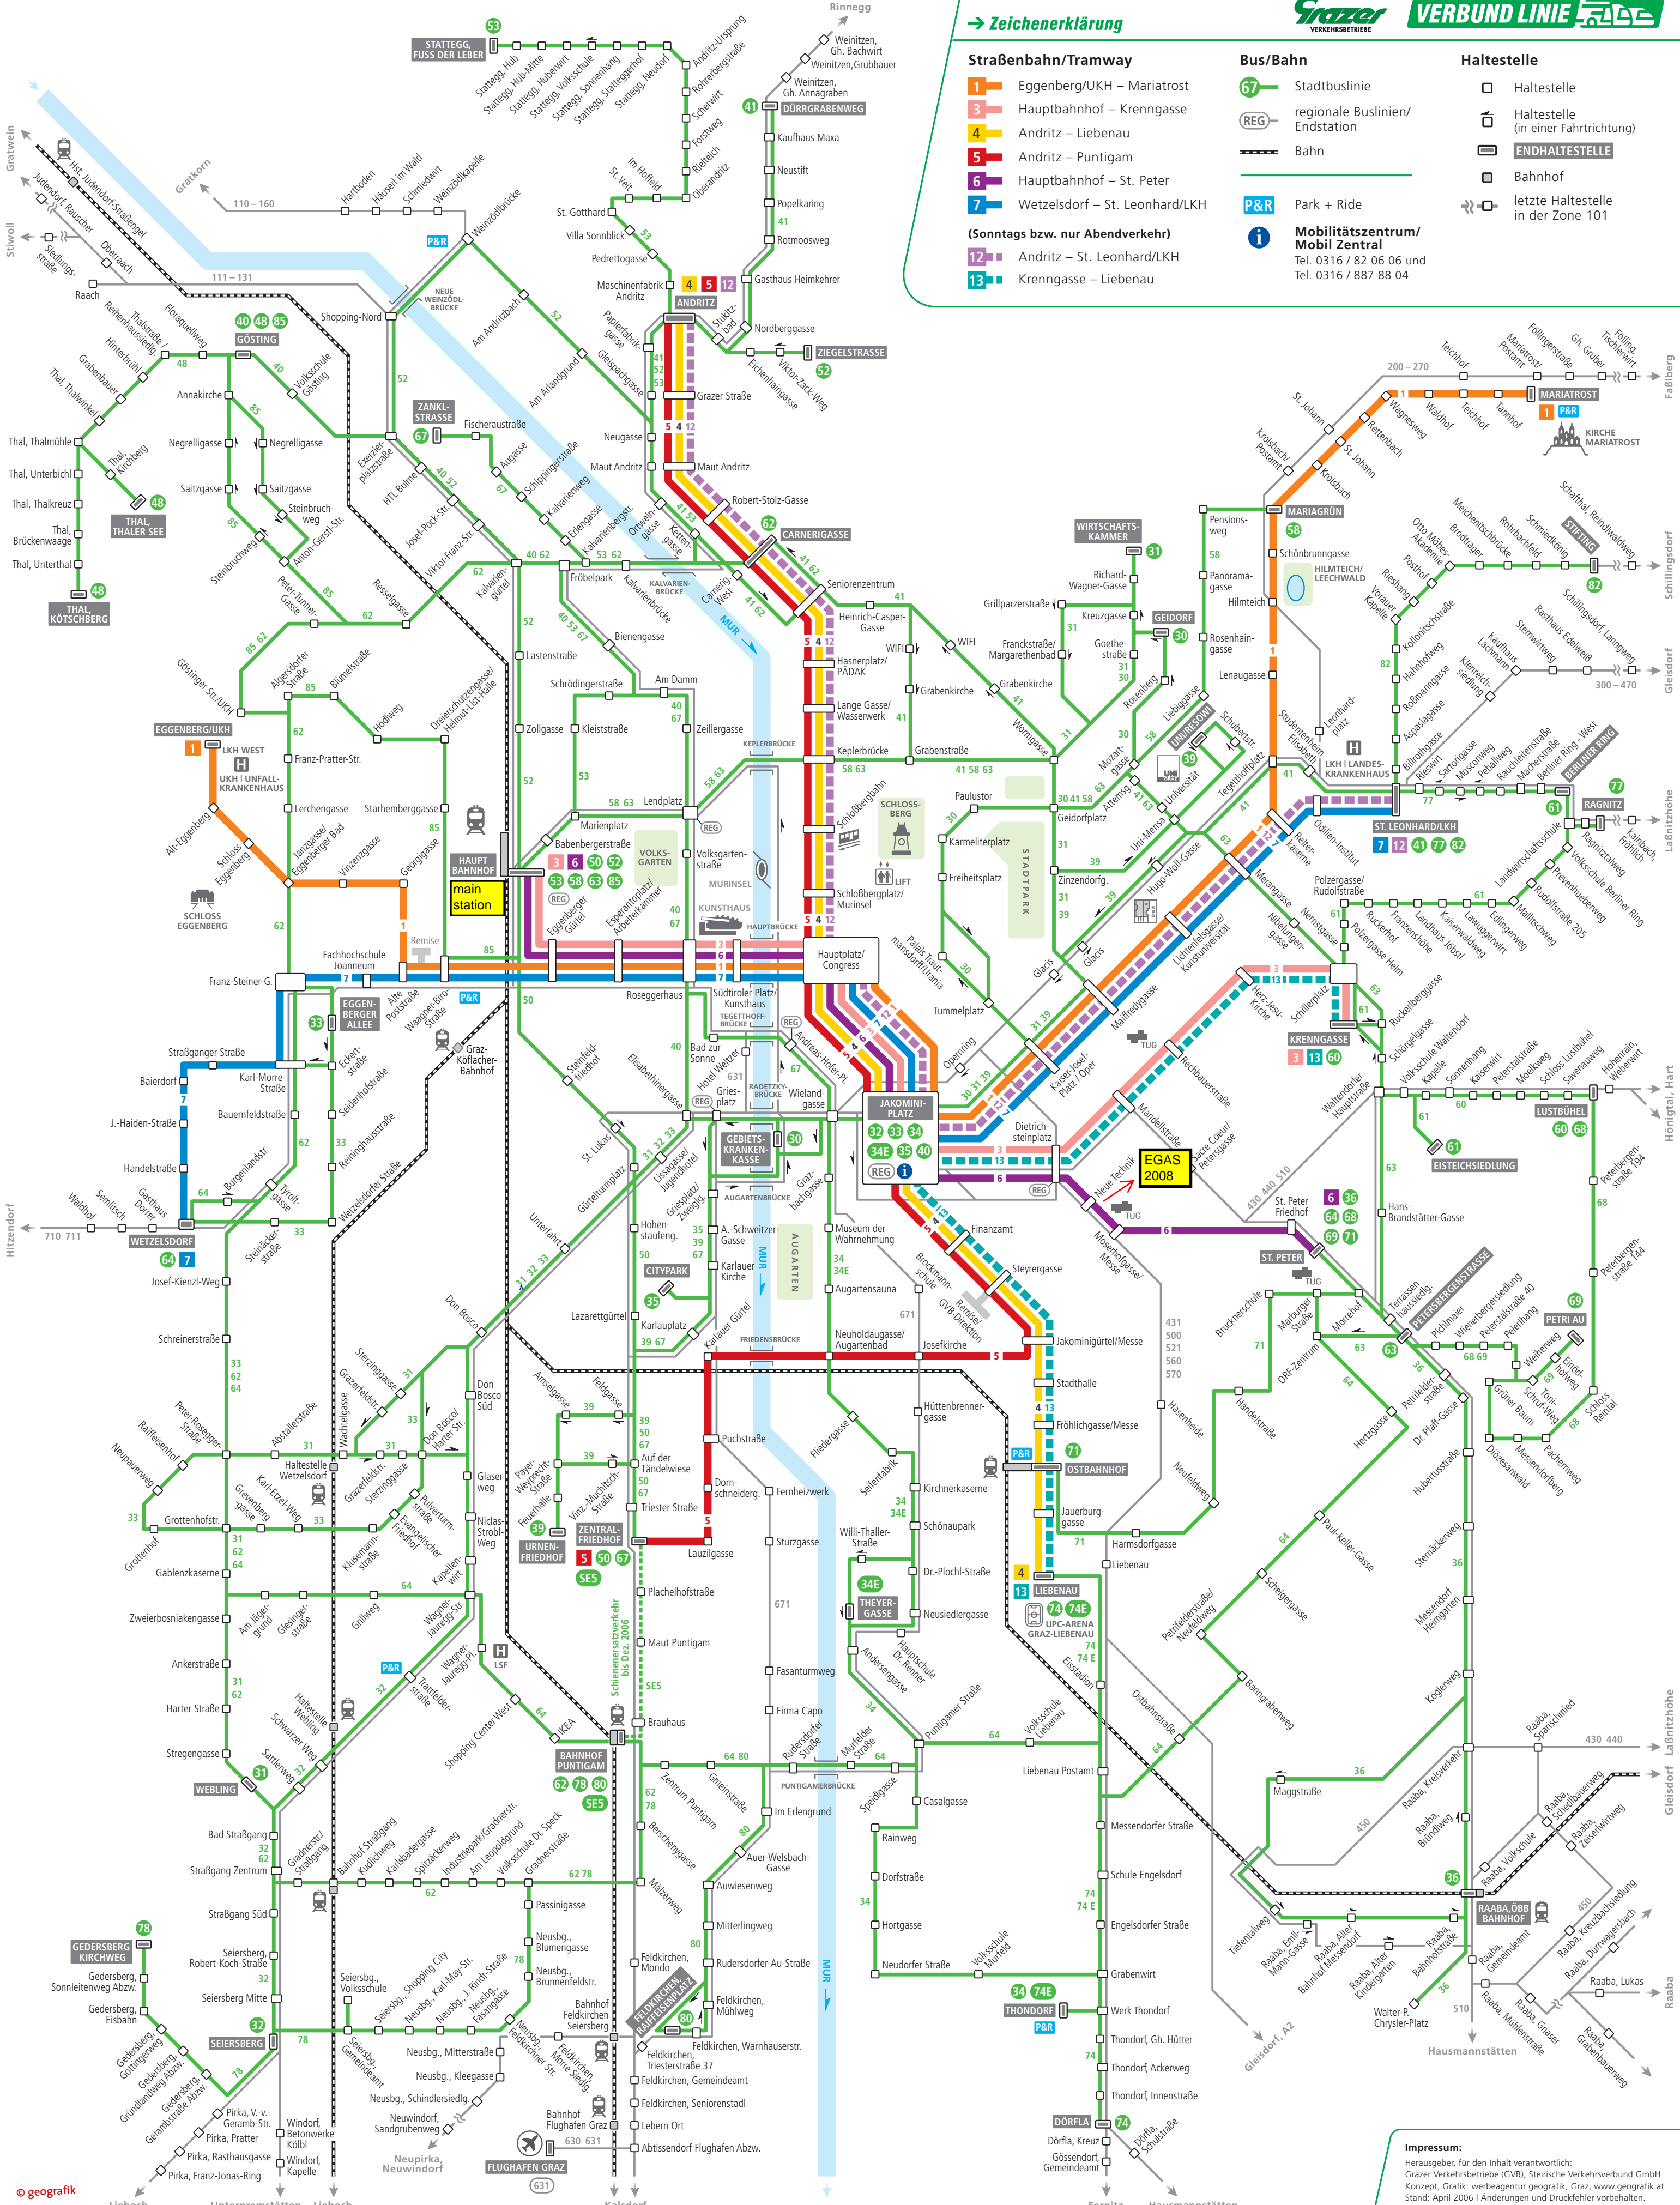

Linienetzplan Graz

→ Zone 101

→ Zeichenerklärung

Straßenbahn/Tramway

- 1 Eggenberg/UKH – Mariatrost
 - 3 Hauptbahnhof – Krenngasse
 - 4 Andritz – Liebenau
 - 5 Andritz – Puntigam
 - 6 Hauptbahnhof – St. Peter
 - 7 Wetzelsdorf – St. Leonhard/LKH
- (Sonntags bzw. nur Abendverkehr)
- 12 Andritz – St. Leonhard/LKH
 - 13 Krenngasse – Liebenau

Bus/Bahn

- 67 Stadtbushlinie
- REG regionale Buslinien/Endstation
- Bahn
- P&R Park + Ride
- Mobilitätszentrum/Mobil Zentral
Tel. 0316 / 82 06 06 und
Tel. 0316 / 887 88 04

Haltestelle

- Haltestelle
- ◻ Haltestelle (in einer Fahrtrichtung)
- ▬ ENDHALTESTELLE
- Bahnhof
- ↔ letzte Haltestelle in der Zone 101